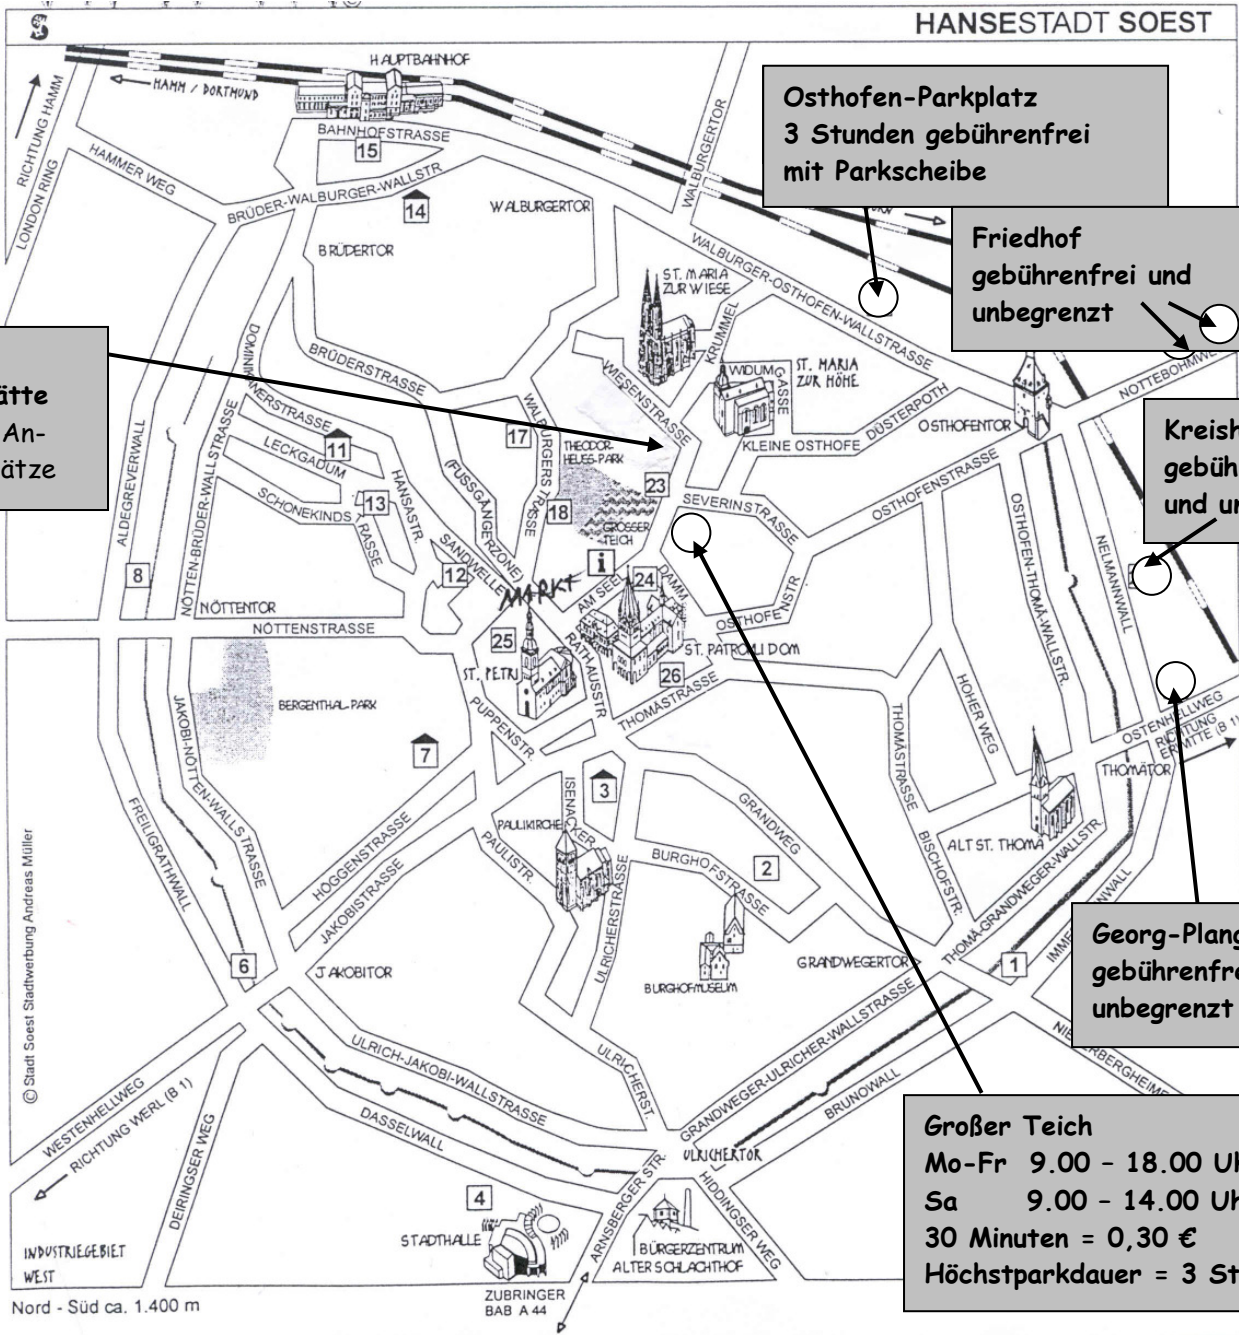

Parken in Soest

Kolping-Bildungsstätte
begrenzte Anzahl Parkplätze

Osthofen-Parkplatz
3 Stunden gebührenfrei mit Parkscheibe

Friedhof
gebührenfrei und unbegrenzt

Kreishaus
gebührenfrei und unbegrenzt

Georg-Plange-Platz
gebührenfrei und unbegrenzt

Großer Teich
Mo-Fr 9.00 - 18.00 Uhr
Sa 9.00 - 14.00 Uhr
30 Minuten = 0,30 €
Höchstparkdauer = 3 Stunden

Nord - Süd ca. 1.400 m

© Stadt Soest Stadtwerbung Andreas Müller